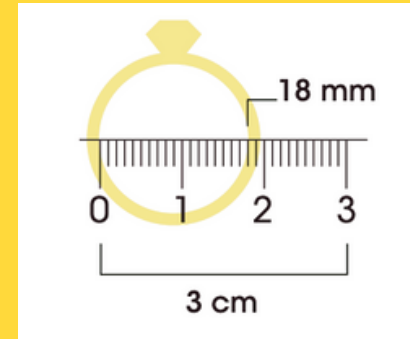

RINGMAAT BEPALEN

Heel gemakkelijk

1. Meet je ring met een liniaal Pak een liniaal en meet de doorsnede van de binnenkant van de ring (neem de rand dus niet mee). Het aantal millimeters is de ringmaat.

2. Meet je vinger met de Ringmaat Tool Als je nog geen ring hebt kun je je vinger meten. Dit kan met een touwtje of lintje of met de onderstaande Ringmaat Tool.

1. Print dit document uit met de schaalgrootte op 100%
2. Knip de meter uit en maak een insnede bij het pijltje
3. Vouw de meter om de vinger en duw het uiteinde door de insnede
4. Zorg dat het papier comfortabel om de vinger zit
5. Het streepje die gelijk is aan de insnede geeft de ringmaat aan

3. Omreken tabel Soms kunnen ringmaten verschillen. De ene ring heeft als maat de diameter, de andere ring de omtrek. In deze tabel kun je zien welke diameter bij welke omtrek hoort.

Ringmaten	Diameter ring in mm	Omtrek in mm
12,5	12,5	39,3
13	13	40,8
13,5	13,5	42,4
14	14	44
14,5	14,5	45,6
15	15	47,1
15,5	15,5	48,7
16	16	50,3
16,5	16,5	51,8
17	17	53,4
17,5	17,5	55
18	18	56,5
18,5	18,5	58,1
19	19	59,7
19,5	19,5	61,3
20	20	62,8
20,5	20,5	64,4
21	21	66
21,5	21,5	67,5
22	22	69,1
22,5	22,5	70,7
23	23	72,3
23,5	23,5	73,8
24	24	75,4

maat 19,5	maat 20	maat 20,5	maat 21	maat 21,5	maat 22	maat 22,5	maat 23	maat 23,5	maat 24
diameter 19,5 mm	diameter 20 mm	diameter 20,5 mm	diameter 21 mm	diameter 21,5 mm	diameter 22 mm	diameter 22,5 mm	diameter 23 mm	diameter 23,5 mm	diameter 24 mm
omtrek 61,3 mm	omtrek 62,8 mm	omtrek 64,4 mm	omtrek 66 mm	omtrek 67,5 mm	omtrek 69,1 mm	omtrek 70,7 mm	omtrek 72,3 mm	omtrek 73,8 mm	omtrek 75,4 mm